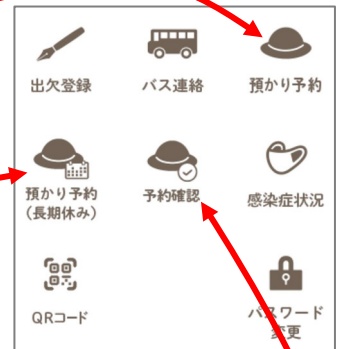

## 預かり保育「子ねこクラブ」について

- 真駒内幼稚園では、月曜～金曜の8時から 18 時までの『預かり保育』を、併設保育所「遊・Wing」の一時保育事業の中で実施しております。専任の保育士が、保育前・保育後の子どもたちを見守ってくれます。
- 幼稚園の長期休暇中（夏休み、冬休み、春休み）も利用することができます。  
※ 利用出来ない日程等があります。次頁をご確認下さい。
- 感染症の拡大状況等によっては、新2号の園児に限定する等の人数制限をする場合があります。あらかじめご了承ください。

### ご利用準備、申込みについて

- ◆ ご利用にあたっては、あらかじめ「児童票」の提出が必要です。新入園児・在園児の方々に、毎年度提出をお願いしています。提出〆切：4/9(水) 児童票の内容に変更が生じた際も、その都度提出をお願いいたします。
- ◆ 利用のお申込みは、前日 18 時までに PiPit 登園「預り予約」から行ってください。  
※ 当日になってのお申込みは、園が緊急と判断した場合のみとさせていただきます。  
※ 遊・Wing の給食利用の場合、10 日前までに申込みが必要です。
- ◆ 長期休暇中の利用は PiPit 登園「預り予約（長期休み）」から行ってください。  
※ 通常保育日の預り保育とは別アイコン・別ページですのでご注意ください。
- ◆ 申し込み後のキャンセルは、できるだけ前日 18 時までに PiPit 登園から行ってください。当日のご連絡は幼稚園（581-0084）にお願いします。  
なお、長期休暇中は遊・Wing（585-2830）に電話連絡をお願いします。  
※ 「出欠登録」で欠席登録した場合でも、別途、預り予約キャンセルをお願いします。  
※ 連絡なくキャンセルとなった場合、費用を頂くことがあります。
- ◆ 申し込み後の予約については、PiPit 登園「予約確認」からご確認頂けます。